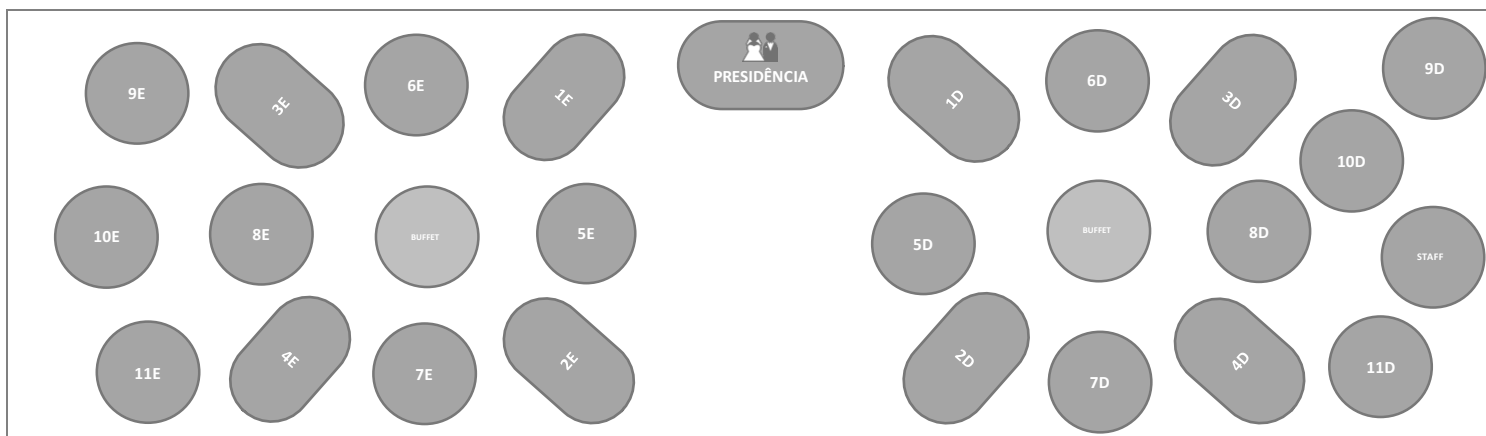

MAPA DE MESAS DE 200 A 300 CONVIDADOS

AS MESAS ESTÃO IDENTIFICADAS COM UMA REFERÊNCIA MERAMENTE INDICATIVA "E" MESAS À ESQUERDA E "D" MESAS À DIREITA DA PISTA DE DANÇA.

NESTE MAPA, AS MESAS 1E, 2E, 3E, 4E, 1D, 2D, 3D, 4D TEM CAPACIDADE MÁXIMA DE 16 LUGARES E MÍNIMA DE 12 LUGARES. EM CASO MUITO EXCEPCIONAIS, PODEM COLOCAR 17 LUGARES NO MÁXIMO.

A MESA DA PRESIDÊNCIA TEM CAPACIDADE MÁXIMA DE 12 LUGARES, MAS PODEM FICAR SÓ OS NOIVOS.

AS MESAS 5E, 6E, 7E, 8E, 5D, 6D, 7D E STAFF TEM CAPACIDADE MÁXIMA DE 12 LUGARES E MÍNIMA DE 8 LUGARES.

AS MESAS 9D, 10D, 11D, STAFF, 9E 10E E 11E TEM CAPACIDADE MÁXIMA DE 10 LUGARES E MÍNIMA DE 8 LUGARES.

AS MESAS DE 16 LUGARES (1E, 2E, 3E, 4E, 1D, 2D, 3D, 4D) NUNCA SÃO RETIRADAS DA SALA.

CRIANÇAS E BEBÉS OCUPAM UM LUGAR NORMAL.

CASO NÃO NECESSITEM DAS MESAS TODAS NESTE MAPA PODEM SER RETIRADAS AS MESAS COM A REFERENCIA 9D, 10D, 11D, 9E 10E E 11E.