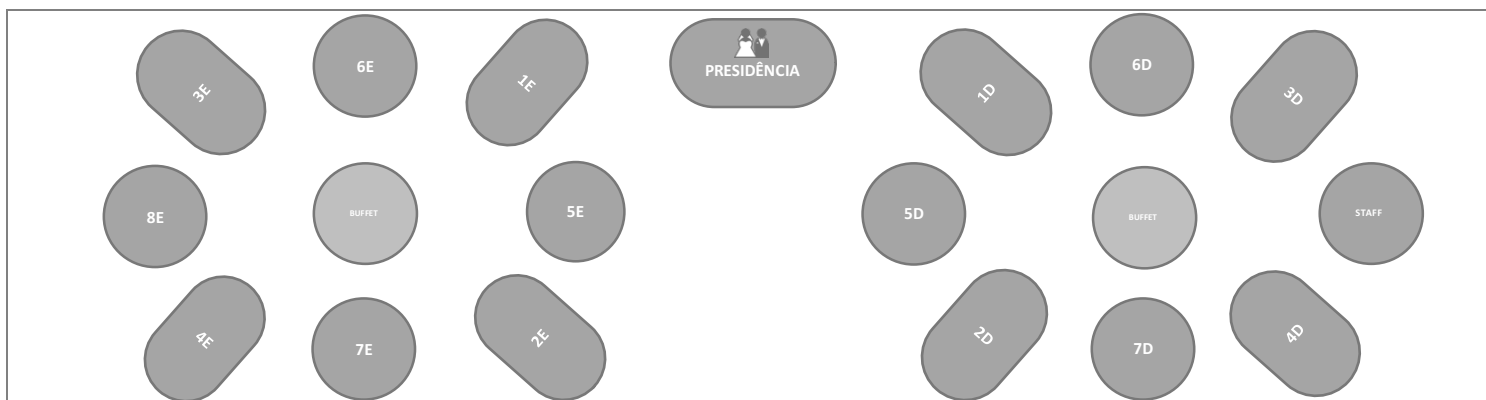

ESQUEMA DE SALA

MAPA DE MESAS DE 100 A 140 CONVIDADOS

AS MESAS ESTÃO IDENTIFICADAS COM UMA REFERÊNCIA MERAMENTE INDICATIVA "E" MESAS À ESQUERDA E "D" MESAS À DIREITA DA PISTA DE DANÇA.

NESTE MAPA, AS MESAS 1E, 2E, 3E, 4E, 1D, 2D, 3D, 4D TEM CAPACIDADE MÁXIMA DE 16 LUGARES E MÍNIMA DE 12 LUGARES. EM CASO MUITO EXCEPCIONAIS, PODEM COLOCAR 17 LUGARES NO MÁXIMO.

A MESA DA PRESIDÊNCIA TEM CAPACIDADE MÁXIMA DE 12 LUGARES, MAS PODEM FICAR SÓ OS NOIVOS.

AS MESAS 5E, 5D E STAFF TEM CAPACIDADE MÁXIMA DE 12 LUGARES E MÍNIMA DE 8 LUGARES.

AS MESAS DE 16 LUGARES (1E, 2E, 3E, 4E, 1D, 2D, 3D, 4D) NUNCA SÃO RETIRADAS DA SALA.

CRIANÇAS E BEBÉS OCUPAM UM LUGAR NORMAL.

CASO NÃO NECESSITEM DAS MESAS TODAS NESTE MAPA PODEM SER RETIRADAS AS MESAS COM A REFERENCIA 5E E 5D E STAFF

MAPA DE MESAS DE 140 A 200 CONVIDADOS

AS MESAS ESTÃO IDENTIFICADAS COM UMA REFERÊNCIA MERAMENTE INDICATIVA "E" MESAS À ESQUERDA E "D" MESAS À DIREITA DA PISTA DE DANÇA.

AS MESAS 5E, 6E, 7E, 8E, 5D, 6D, 7D E STAFF TEM CAPACIDADE MÁXIMA DE 12 LUGARES E MÍNIMA DE 8 LUGARES.

AS MESAS 9D, 10D, 11D, STAFF, 9E 10E E 11E TEM CAPACIDADE MÁXIMA DE 10 LUGARES E MÍNIMA DE 8 LUGARES.